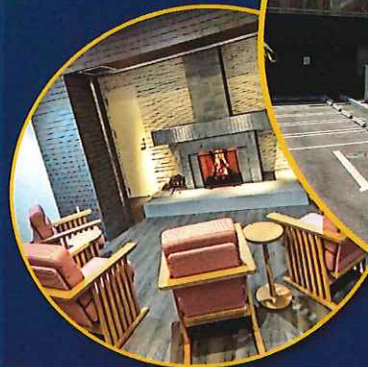

清明園で

いっしょに働こう！

介護職員募集

令和4年移転新築した
新しいきれいな施設です。
男女別休憩室・シャワー室完備

『資格取得
助成金制度』あり

『介護職員奨学金
返済育成支援
事業』導入

参加者募集中

説明会 & 職場体験のご案内